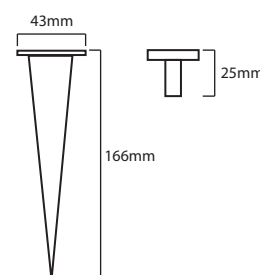

*nouveau classement énergétique conforme à la réglementation en vigueur depuis le 01/09/2021

Les normes internationales fixent la tolérance du flux lumineux et de la charge associée à ± 10 %. La température des couleurs est soumise à une tolérance pouvant aller jusqu'à +/-150° Kelvin par rapport à la valeur nominale
Les produits présentés dans les documents, offres commerciales, catalogues ou fiches techniques sont soumis à modification sans préavis.
Les caractéristiques ne deviennent contractuelles qu'après accord écrit de la direction de MIIDEX LIGHTING.