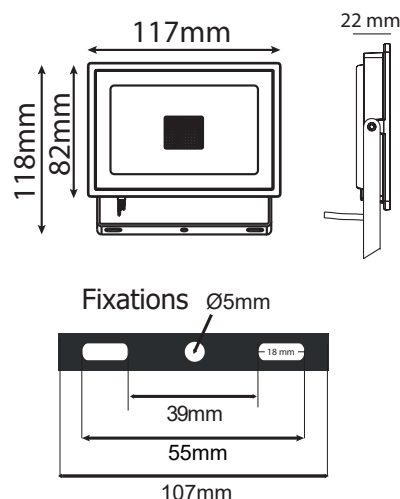

Dimensions

Accessoire : Piquet de fixation réf. 8000