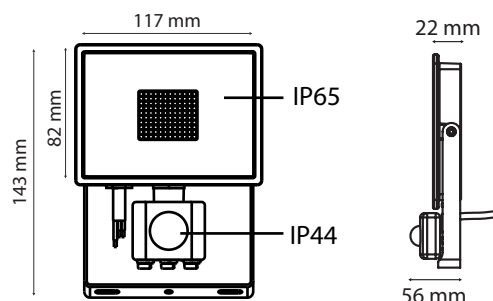

Finition extérieure : Noir

Lumens : 1590 Lm

Puissance absorbée : 20W

Puissance restituée : ≈180W

Température couleur : 4000K

Dimmable : Non

Dimensions (H x l x P) : 143 x 117 x 56 mm

Longueur câble : 80 cm / 3G 1.0 mm²

Matériaux utilisés : Verre + Alu

Durée de vie LED : 25,000 Heures

Indice MACADAM (SDCM) : <6

Indice de protection IP : IP65 (luminaire) - IP44 (détecteur)

Indice de protection IK : IK06

ON / OFF > 50 000

Poids Net : 0,261 Kg

Accessoire : piquet de fixation (Ref.8000)

Dimensions

Fixations Ø 5 mm

Détecteur