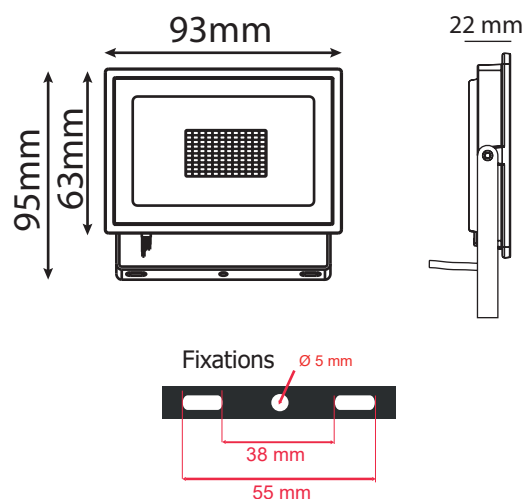

Lumens : 790 Lm

Puissance absorbée : 10W

Puissance restituée : ≈90W

Dimmable : Non

Température couleur : 4000K

Dimensions (H x l x P): 94 x 93 x 22 mm

Emballage : Boite

Câble : 80 cm 3G 1.0 mm²

Durée de vie théorique de la LED : 25,000 Heures

ON/OFF > 50 000

Indice de protection IP : IP65

Indice de protection IK : IK06

Poids Net : 0,195 Kg

Accessoire : piquet de fixation (Ref.8000)

Dimensions

**nouveau classement énergétique conforme à la réglementation en vigueur depuis le 01/09/2021*