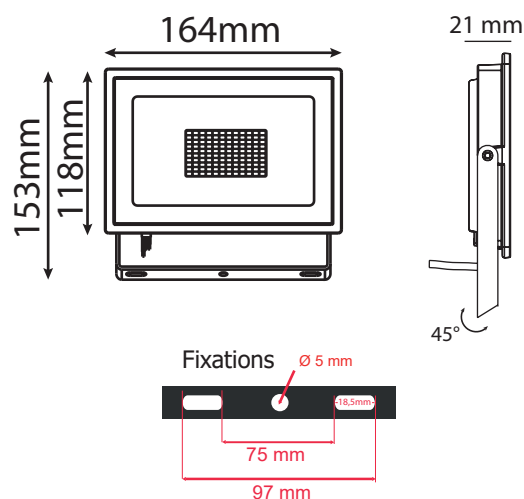

Lumens : 2390 Lm

Puissance absorbée : 30W

Puissance restituée : ≈270W

Dimmable : Non

Température couleur : 4000K

Dimensions (H x l x P): 153 x 164 x 21 mm

Emballage : Boite

Câble : 80 cm 3G 1.0 mm²

Durée de vie théorique de la LED : 25,000 Heures

ON/OFF > 50 000

Indice de protection IP : IP65

Indice de protection IK : IK06

Poids Net : 0,455 Kg

Accessoire : piquet de fixation (Ref.8000)

Dimensions

**nouveau classement énergétique conforme à la réglementation en vigueur depuis le 01/09/2021*