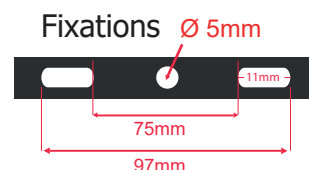

Allumage : Immédiat

Angle : 110°

Matériaux utilisés : Verre + Aluminium + PC

Durée de vie LED : 25,000 Heures

ON / OFF > 50 000

Indice de protection IP : IP65 (luminaire) - IP44 (détecteur)

Indice de protection IK : IK06

Poids Net : 0,502Kg

**Accessoire : piquet de fixation (Ref.8000)**

Ref. 100049

Produit : Projecteur Led + Détecteur IR

Finition extérieure : Noir

**Lumens : 2390 Lm**

Puissance absorbée : 30W

Puissance restituée : ≈270W

**Dimmable : Non**

Température couleur : 4000K

Dimensions (H x l x P) : 183 x 167 x 56 mm

Emballage : Boite

EAN : 3701124427502

Câble : 80 cm 3G 1.0mm<sup>2</sup> HO5RN-F

### Dimensions