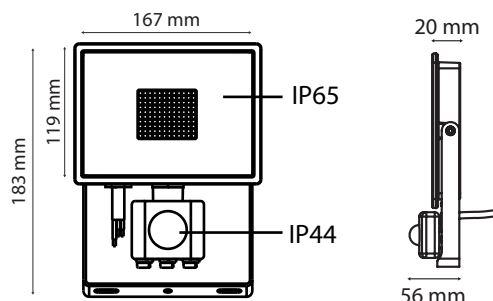

Allumage : Immédiat

Angle : 110°

Matériaux utilisés : Verre + Aluminium + PC

Durée de vie LED : 25,000 Heures

ON / OFF > 50 000

Indice de protection IP : IP65 (luminaire) - IP44 (détecteur)

Indice de protection IK : IK06

Poids Net : 0,502Kg

**Accessoire : piquet de fixation (Ref.8000)**

Ref. 100049

Produit : Projecteur Led + Détecteur IR

Finition extérieure : Noir

**Lumens : 2390 Lm**

Puissance absorbée : 30W

Puissance restituée : ≈270W

**Dimmable : Non**

Température couleur : 4000K

Dimensions (H x l x P) : 183 x 167 x 56 mm

Emballage : Boite

EAN : 3701124427502

Câble : 80 cm 3G 1.0mm<sup>2</sup> HO5RN-F

### Dimensions