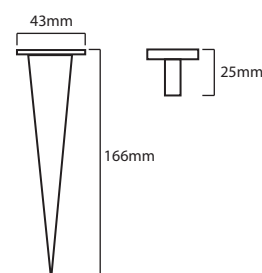

Poids Net : 0,195 Kg

Ref. 100050

Produit : Projecteur Led extérieur plat

Finition : Noir

**Lumens : 780 Lm**

Puissance absorbée : 10W

Puissance restituée : ≈ 90W

**Dimmable : Non**

Température couleur : 3000K

Dimensions (H x l x P): 94 x 93 x 22 mm

Emballage : Boite

EAN : 3701124427519

Longueur de câble : 80 cm 3G 1.0 mm<sup>2</sup>

### Dimensions

Accessoire : Piquet de fixation réf. 8000

*\*nouveau classement énergétique conforme à la réglementation en vigueur depuis le 01/09/2021*

*Les normes internationales fixent la tolérance du flux lumineux et de la charge associée à ± 10 %. La température des couleurs est soumise à une tolérance pouvant aller jusqu'à +/-150° Kelvin par rapport à la valeur nominale*