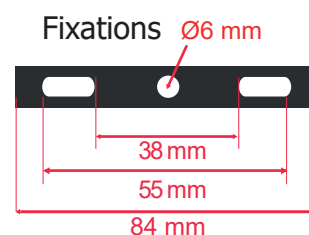

Poids Net : 0,195 Kg

Ref. 100050

Produit : Projecteur Led extérieur plat

Finition : Noir

**Lumens : 780 Lm**

Puissance absorbée : 10W

Puissance restituée : ≈ 90W

**Dimmable : Non**

Température couleur : 3000K

Dimensions (H x l x P): 94 x 93 x 22 mm

Emballage : Boite

EAN : 3701124427519

Longueur de câble : 80 cm 3G 1.0 mm<sup>2</sup>

### Dimensions

Accessoire : Piquet de fixation réf. 8000

*\*nouveau classement énergétique conforme à la réglementation en vigueur depuis le 01/09/2021*

*Les normes internationales fixent la tolérance du flux lumineux et de la charge associée à ± 10 %. La température des couleurs est soumise à une tolérance pouvant aller jusqu'à +/-150° Kelvin par rapport à la valeur nominale*