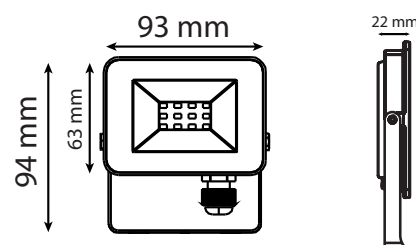

Poids Net : 0,195 Kg

Ref. 100050

Produit : Projecteur Led extérieur plat

Finition : Noir

**Lumens : 780 Lm**

Puissance absorbée : 10W

Puissance restituée : ≈ 90W

**Dimmable : Non**

Température couleur : 3000K

Dimensions (H x l x P): 94 x 93 x 22 mm

Emballage : Boite

EAN : 3701124427519

Longueur de câble : 80 cm 3G 1.0 mm<sup>2</sup>

### Dimensions

Accessoire : Piquet de fixation réf. 8000

*\*nouveau classement énergétique conforme à la réglementation en vigueur depuis le 01/09/2021*

*Les normes internationales fixent la tolérance du flux lumineux et de la charge associée à ± 10 %. La température des couleurs est soumise à une tolérance pouvant aller jusqu'à +/-150° Kelvin par rapport à la valeur nominale*