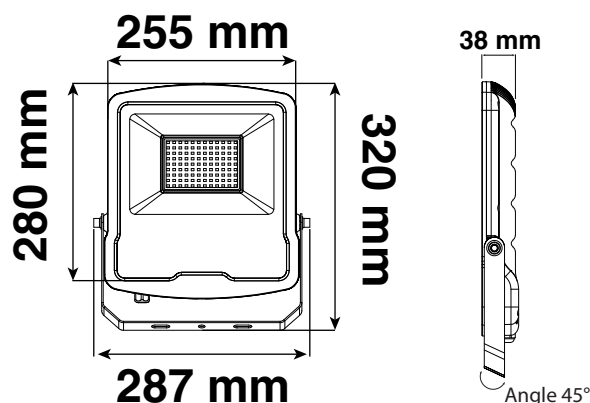

Finition extérieure : Noir

Lumens : 8400 Lm

Puissance absorbée : 70W

Puissance restituée : ≈ 630W

Température couleur : 3000K

Dimmable : Non

Dimensions (H x l x P): 320 x 287 x 38 mm

Emballage : Boite

Matériaux utilisés : Verre + Alu

Durée de vie théorique de la LED : 50,000 Heures

ON/OFF > 100 000

Indice de protection IP : IP65

Indice de protection IK : IK06

Poids Net : 1,72 Kg

Dimensions

**nouveau classement énergétique conforme à la réglementation en vigueur depuis le 01/09/2021*