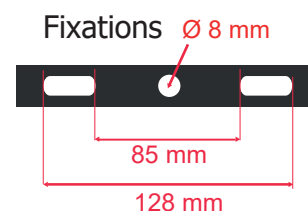

Finition extérieure : Noir

Lumens : 8400 Lm

Puissance absorbée : 70W

Puissance restituée : ≈ 630W

Température couleur : 3000K

Dimmable : Non

Dimensions (H x l x P): 320 x 287 x 38 mm

Emballage : Boite

Matériaux utilisés : Verre + Alu

Durée de vie théorique de la LED : 50,000 Heures

ON/OFF > 100 000

Indice de protection IP : IP65

Indice de protection IK : IK06

Poids Net : 1,72 Kg

Dimensions

**nouveau classement énergétique conforme à la réglementation en vigueur depuis le 01/09/2021*