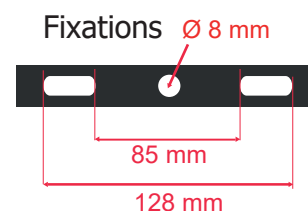

Finition extérieure : Noir

Lumens : 8400 Lm

Puissance absorbée : 70W

Puissance restituée : ≈ 630W

Température couleur : 4000K

Dimmable : Non

Dimensions (H x l x P): 320 x 287 x 38 mm

Emballage : Boite

Matériaux utilisés : Verre + Alu

Durée de vie théorique de la LED : 50,000 Heures

ON/OFF > 100 000

Indice de protection IP : IP65

Indice de protection IK : IK06

Poids Net : 1,72 Kg

Dimensions

**nouveau classement énergétique conforme à la réglementation en vigueur depuis le 01/09/2021*