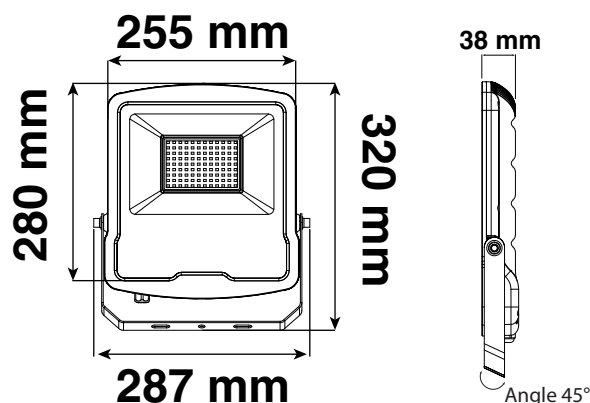

Finition extérieure : Noir

Lumens : 8400 Lm

Puissance absorbée : 70W

Puissance restituée : ≈ 630W

Température couleur : 4000K

Dimmable : Non

Dimensions (H x l x P): 320 x 287 x 38 mm

Emballage : Boite

Matériaux utilisés : Verre + Alu

Durée de vie théorique de la LED : 50,000 Heures

ON/OFF > 100 000

Indice de protection IP : IP65

Indice de protection IK : IK06

Poids Net : 1,72 Kg

Dimensions

**nouveau classement énergétique conforme à la réglementation en vigueur depuis le 01/09/2021*