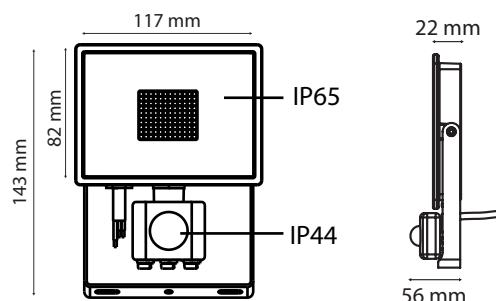

Dimensions (H x l x P) : 143 x 117 x 56 mm

Longueur câble : 80 cm / 3G 1.0 mm²

Emballage : Boite

EAN : 3701124427625

Paramètres Optiques

Efficacité Lumineuse : > 90%

Index Rendu Couleur (IRC) : > 80

Lumens/watt : 80 Lm/w

Allumage : Immédiat

Angle : 110°

Matériaux utilisés : Verre + Alu

Durée de vie LED : 25,000 Heures

Indice MACADAM (SDCM) : <6

Indice de protection IP : IP65 (luminaire) - IP44 (détecteur)

Indice de protection IK : IK06

ON / OFF > 50 000

Poids Net : 0,314 Kg

Accessoire : piquet de fixation (Ref.8000)

Dimensions

Fixations Ø 5 mm

Détecteur