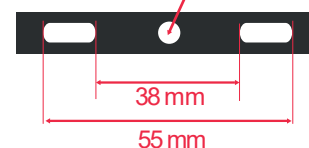

Dimensions (H x l x P) : 143 x 117 x 56 mm

Longueur câble : 80 cm / 3G 1.0 mm²

Emballage : Boite

EAN : 3701124427625

Paramètres Optiques

Efficacité Lumineuse : > 90%

Index Rendu Couleur (IRC) : > 80

Lumens/watt : 80 Lm/w

ON / OFF > 50 000

Poids Net : 0,314 Kg

Accessoire : piquet de fixation (Ref.8000)

Dimensions

Fixations Ø 5 mm

Détecteur