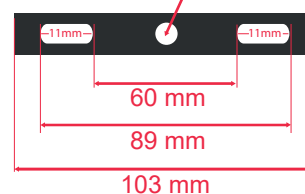

Produit : Projecteur Led Plat
+ Détecteur IR

Finition : Noir

Lumens : 2400 Lm

Puissance absorbée : 30W

Puissance restituée : ≈270W

Dimmable : Non

Température couleur : 3000K

Dimensions (H × l × P) : 183 x 164 x 56 mm

Câble : 80cm 3G 1.0mm²

Emballage : Boite

EAN : 3701124427632

Dimensions

Fixations \varnothing 4 mm

Détecteur vu de dessous

- 1- Distance : de 2 à 8m de rayon
- 2- Luminosité : de 10 à 2000 Lux
- 3- Temporisation : de 12sec à 7min