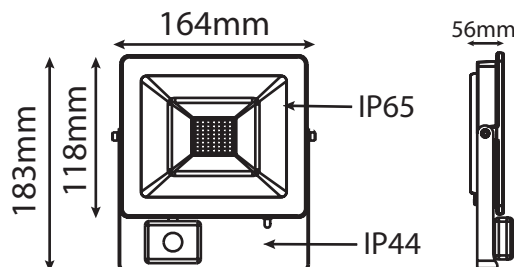

Produit : Projecteur Led Plat
+ Détecteur IR

Finition : Noir

Lumens : 2400 Lm

Puissance absorbée : 30W

Puissance restituée : ≈270W

Dimmable : Non

Température couleur : 3000K

Dimensions (H × l × P) : 183 x 164 x 56 mm

Câble : 80cm 3G 1.0mm²

Emballage : Boite

EAN : 3701124427632

Dimensions

Fixations \varnothing 4 mm

Détecteur vu de dessous

- 1- Distance : de 2 à 8m de rayon
- 2- Luminosité : de 10 à 2000 Lux
- 3- Temporisation : de 12sec à 7min