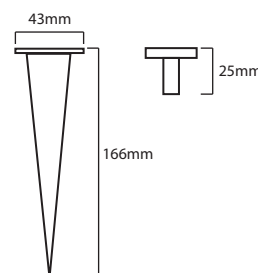

Ref. 100064

Produit : Projecteur LED Plat (28 Leds)
Finition extérieure : Noir
Lumens : 1590 Lm
Puissance absorbée : 20W
Puissance restituée : ≈180W
Température couleur : 4000K
Dimmable : Non
Dimensions (H x l x P): 118 x 117 x 22 mm
Emballage : Boite
Longueur câble : 80 cm 3G1.0 mm² HO5RN-F
EAN : 3701124427397

Dimensions

Accessoire : Piquet de fixation réf. 8000

*nouveau classement énergétique conforme à la réglementation en vigueur depuis le 01/09/2021

Les normes internationales fixent la tolérance du flux lumineux et de la charge associée à ± 10 %. La température des couleurs est soumise à une tolérance pouvant aller jusqu'à +/-150° Kelvin par rapport à la valeur nominale
Les produits présentés dans les documents, offres commerciales, catalogues ou fiches techniques sont soumis à modification sans préavis.
Les caractéristiques ne deviennent contractuelles qu'après accord écrit de la direction de MIIDEX LIGHTING.