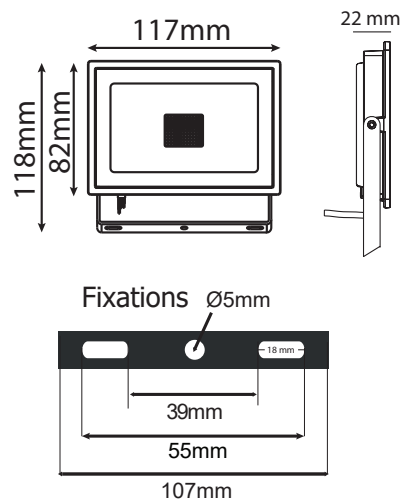

*Le produit Projecteur LED Lumos Slim II Vision EI - 20W - 4000K - IP65 - Noir
est en vente chez Domomat !*

LUMOS SLIM PROJECTEUR EXTERIEUR LED PLAT 20W - 1590 LM - 4000K

Paramètres Optiques

Efficacité Lumineuse : > 90%
Index Rendu Couleur (IRC) : > 80
Lumens / watt : ≈ 79,5 Lm/w

Paramètres Electriques

*Classification énergétique : **A** **F**
Tension entrée : 220-240V AC
Fréquence : 50~60Hz
Puissance à l'allumage : > 95%
Température et humidité de travail :
-20 °C- +45 °C/10%-70%
Facteur de puissance : 0,99
Allumage : Immédiat
Angle : 110°
Matériaux utilisés : Aluminium + Verre
Durée de vie théorique de la LED : 25,000 Heures
ON / OFF > 50 000
Indice de protection IP : IP65
Indice de protection IK : IK06
Poids Net : 0,267 Kg

Ref. 100064

Produit : Projecteur LED Plat (28 Leds)
Finition extérieure : Noir
Lumens : 1590 Lm
Puissance absorbée : 20W
Puissance restituée : ≈180W
Température couleur : 4000K
Dimmable : Non
Dimensions (H x l x P): 118 x 117 x 22 mm
Emballage : Boite
Longueur câble : 80 cm 3G1.0 mm² HO5RN-F
EAN : 3701124427397

Dimensions

Accessoire : Piquet de fixation réf. 8000

*nouveau classement énergétique conforme à la réglementation en vigueur depuis le 01/09/2021

Les normes internationales fixent la tolérance du flux lumineux et de la charge associée à ± 10 %. La température des couleurs est soumise à une tolérance pouvant aller jusqu'à +/-150° Kelvin par rapport à la valeur nominale
Les produits présentés dans les documents, offres commerciales, catalogues ou fiches techniques sont soumis à modification sans préavis.
Les caractéristiques ne deviennent contractuelles qu'après accord écrit de la direction de MIIDEX LIGHTING.