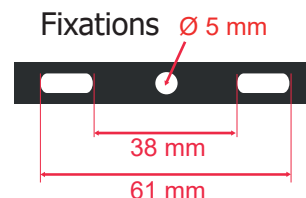

Finition : Noir

Lumens : 790 Lm

Puissance absorbée : 10W

Puissance restituée : ≈90W

Dimmable : Non

Température couleur : 4000K

Dimensions (H x l x P) : 128 x 94 x 56 mm

Câble : 80cm 3G1.0mm²

Emballage : Boite

EAN : 3701124427663

Dimensions

Détecteur

Paramètres Optiques

Efficacité Lumineuse : > 90%

Index Rendu Couleur (IRC) : > 80

Lumens/watt : 79Lm/w

Allumage: Immédiat

Angle : 110°

Matériaux utilisés : Verre + Alu

Durée de vie LED: 25,000 Heures

ON / OFF > 50 000

Indice MACADAM (SDCM) : <6

Indice de protection IP : IP65 luminaire - IP44 détecteur

Indice de protection IK : IK06