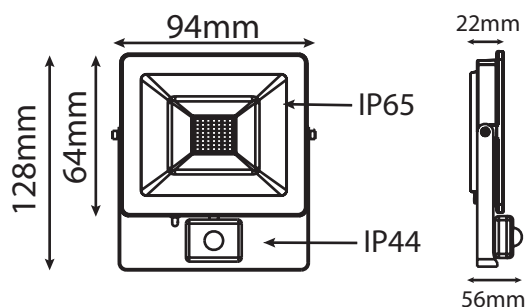

Finition : Noir

Lumens : 790 Lm

Puissance absorbée : 10W

Puissance restituée : ≈90W

Dimmable : Non

Température couleur : 4000K

Dimensions (H x l x P) : 128 x 94 x 56 mm

Câble : 80cm 3G1.0mm²

Emballage : Boite

EAN : 3701124427663

Dimensions

Détecteur

Paramètres Optiques

Efficacité Lumineuse : > 90%

Index Rendu Couleur (IRC) : > 80

Lumens/watt : 79Lm/w