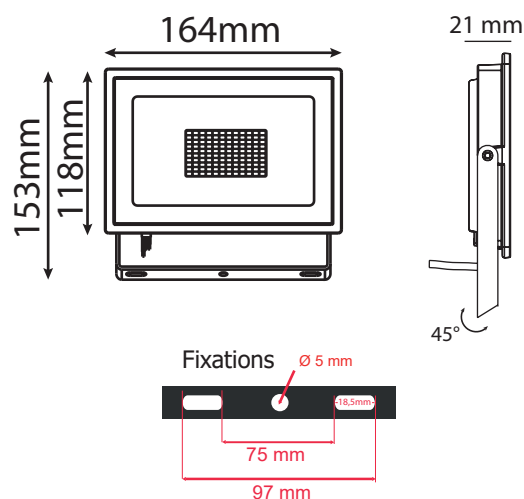

Lumens : 2380 Lm

Puissance absorbée : 30W

Puissance restituée : ≈270W

Dimmable : Non

Température couleur : 3000K

Dimensions (H x l x P): 153 x 164 x 21 mm

Emballage : Boite

Câble : 80 cm 3G 1.0 mm²

Durée de vie théorique de la LED : 25,000 Heures

ON/OFF > 50 000

Indice de protection IP : IP65

Indice de protection IK : IK06

Poids Net : 0,456 Kg

Accessoire : piquet de fixation (Ref.8000)

Dimensions

**nouveau classement énergétique conforme à la réglementation en vigueur depuis le 01/09/2021*