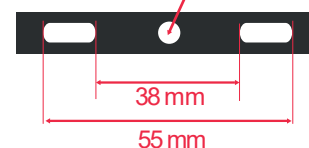

Fixations Ø 5 mm