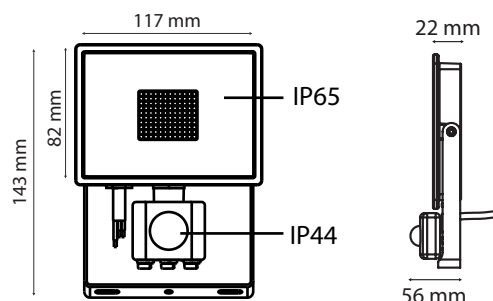

Produit : Projecteur Extérieur LED SMD
+ Détecteur Mouvement IR

Finition extérieure : Noir

Lumens : 1600 Lm

Puissance absorbée : 20W

Puissance restituée : ≈180W

Température couleur : 6000K

Dimmable : Non

Dimensions (H x l x P) : 143 x 117 x 56 mm

Longueur câble : 80 cm / 3G 1.0 mm²

Emballage : Boite

EAN : 3701124427687

Paramètres Optiques

Efficacité Lumineuse : > 90%

Index Rendu Couleur (IRC) : > 80

Lumens/watt : 80 Lm/w

Paramètres Electriques

Angle : 110°

Matériaux utilisés : Verre + Alu

Durée de vie LED : 25,000 Heures

Indice MACADAM (SDCM) : <6

Indice de protection IP : IP65 (luminaire) - IP44 (détecteur)

Indice de protection IK : IK06

ON / OFF > 50 000

Poids Net : 0,314 Kg

Accessoire : piquet de fixation (Ref.8000)

Dimensions

Fixations Ø 5 mm

Détecteur