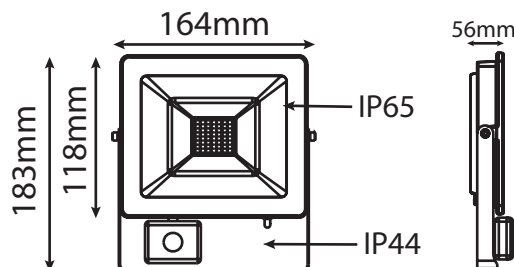

Produit : Projecteur Led Plat
+ Détecteur IR

Finition : Noir

Lumens : 2400 Lm

Puissance absorbée : 30W

Puissance restituée : ≈270W

Dimmable : Non

Température couleur : 6000K

Dimensions (H x l x P) : 183 x 164 x 56 mm

Câble : 80cm 3G 1.0mm²

Emballage : Boite

EAN : 3701124427694

Dimensions

Fixations \varnothing 4 mm

Détecteur vu de dessous

- 1- Distance : de 2 à 8m de rayon
- 2- Luminosité : de 10 à 2000 Lux
- 3- Temporisation : de 12sec à 7min