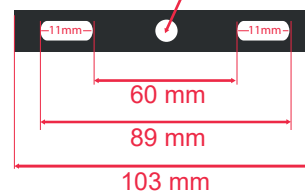

Produit : Projecteur Led Plat
+ Détecteur IR

Finition : Noir

Lumens : 2400 Lm

Puissance absorbée : 30W

Puissance restituée : ≈270W

Dimmable : Non

Température couleur : 6000K

Dimensions (H x l x P) : 183 x 164 x 56 mm

Câble : 80cm 3G 1.0mm²

Emballage : Boite

EAN : 3701124427694

Dimensions

Fixations \varnothing 4 mm

Détecteur vu de dessous

- 1- Distance : de 2 à 8m de rayon
- 2- Luminosité : de 10 à 2000 Lux
- 3- Temporisation : de 12sec à 7min