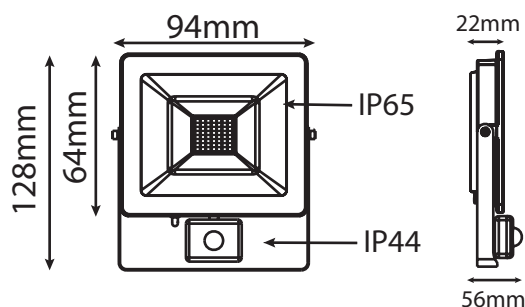

Finition : Noir

Lumens : 800 Lm

Puissance absorbée : 10W

Puissance restituée : ≈90W

Dimmable : Non

Température couleur : 6000K

Dimensions (H × l × P) : 128 x 94 x 56 mm

Câble : 80cm 3G1.0mm²

Emballage : Boite

EAN : 3701124427717

Dimensions

Détecteur

Paramètres Optiques

Efficacité Lumineuse : > 90%

Index Rendu Couleur (IRC) : > 80

Lumens/watt : 80Lm/w