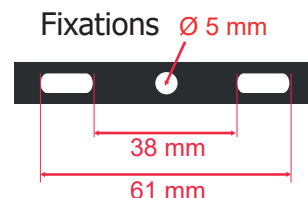

Finition : Noir

Lumens : 800 Lm

Puissance absorbée : 10W

Puissance restituée : ≈90W

Dimmable : Non

Température couleur : 6000K

Dimensions (H × l × P) : 128 x 94 x 56 mm

Câble : 80cm 3G1.0mm²

Emballage : Boite

EAN : 3701124427717

Dimensions

Détecteur

Paramètres Optiques

Efficacité Lumineuse : > 90%

Index Rendu Couleur (IRC) : > 80

Lumens/watt : 80Lm/w

Allumage: Immédiat

Angle : 110°

Matériaux utilisés : Verre + Alu

Durée de vie LED: 25,000 Heures

ON / OFF > 50 000

Indice MACADAM (SDCM) : <6

Indice de protection IP : IP65 luminaire - IP44 détecteur

Indice de protection IK : IK06