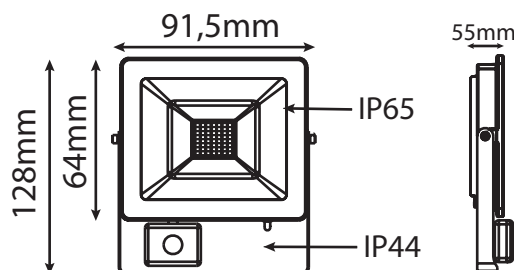

Indice MACADAM (SDCM) : <6

Indice de protection IP : IP65 luminaire - IP44 détecteur

Indice de protection IK : IK06

Poids Net : 0.357 Kg

Accessoire : piquet de fixation (Ref.8000)

Ref. 100075

Produit : Projecteur Led Plat
+ Détecteur IR

Finition : Noir

Lumens : 800 Lm

Puissance absorbée : 10W

Puissance restituée : ≈90W

Dimmable : Non

Température couleur : 3000K

Dimensions (H × l × P) : 128 x 91,5 x 55 mm

Emballage : Boite

EAN : 3701124427724

Dimensions

Fixations \varnothing 4 mm

Détecteur vu de dessous

- 1- Distance : de 2 à 8m de rayon
- 2- Luminosité : de 10 à 2000 Lux
- 3- Temporisation : de 12sec à 7min

**nouveau classement énergétique conforme à la réglementation en vigueur depuis le 01/09/2021*