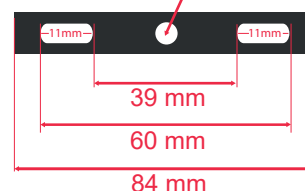

Indice MACADAM (SDCM) : <6

Indice de protection IP : IP65 luminaire - IP44 détecteur

Indice de protection IK : IK06

Poids Net : 0.357 Kg

Accessoire : piquet de fixation (Ref.8000)

Ref. 100075

Produit : Projecteur Led Plat
+ Détecteur IR

Finition : Noir

Lumens : 800 Lm

Puissance absorbée : 10W

Puissance restituée : ≈90W

Dimmable : Non

Température couleur : 3000K

Dimensions (H × l × P) : 128 x 91,5 x 55 mm

Emballage : Boite

EAN : 3701124427724

Dimensions

Fixations \varnothing 4 mm

Détecteur vu de dessous

- 1- Distance : de 2 à 8m de rayon
- 2- Luminosité : de 10 à 2000 Lux
- 3- Temporisation : de 12sec à 7min

**nouveau classement énergétique conforme à la réglementation en vigueur depuis le 01/09/2021*