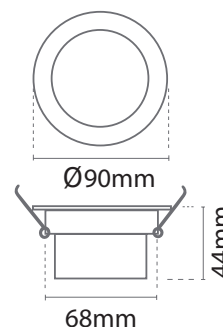

Dimmable : Non

Dimensions (Ø x H) : Ø90 x 44 mm

Diamètre de perçage : Ø68 mm

Emballage : Boite

EAN : 3701124427854

Paramètres Optiques

Efficacité Lumineuse : > 90%

Index Rendu Couleur (IRC) : > 80

-20 °C- +45 °C/10%-70%

Allumage : Immédiat

Angle : 60°

Matériaux utilisés : Aluminium + PC

Durée de vie théorique de la LED : 25,000 Heures

ON/OFF > 125 000

Indice de protection IP : IP20

Indice de protection IK : IK06

Poids Net : 0,072 Kg

Alimentation Classe 2

Dimensions

**nouveau classement énergétique conforme à la réglementation en vigueur depuis le 01/09/2021*

Les normes internationales fixent la tolérance du flux lumineux et de la charge associée à ± 10%. La température des couleurs est soumise à une tolérance pouvant aller jusqu'à +/-150° Kelvin par rapport à la valeur nominale.