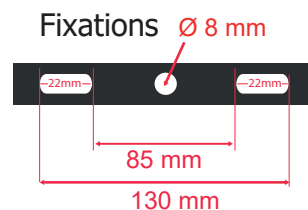

Finition extérieure : Noir

Lumens : 12000 lm

Puissance absorbée : 100W

Puissance restituée : ≈ 900W

Dimmable : Non

Température couleur : 3000K

Dimensions (H x l x P) : 320 x 285 x 40 mm

Longueur de câble : 80 cm / 3G 1.0mm² HO5RN-F

Maintien du flux : L₇₀ 50'000h B₅₀

ON / OFF > 100 000

Indice de protection IP : IP65

Indice de protection IK : IK06

Poids Net : 1,88 Kg

****Garantie MIIDEX LIGHTING : 5ans**

Dimensions

**nouveau classement énergétique conforme à la réglementation en vigueur depuis le 01/09/2021*