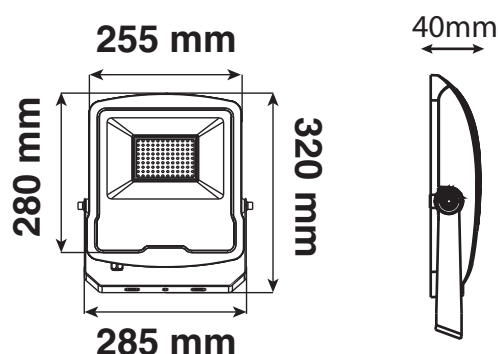

Finition extérieure : Noir

Lumens : 12000 lm

Puissance absorbée : 100W

Puissance restituée : ≈ 900W

Dimmable : Non

Température couleur : 3000K

Dimensions (H x l x P) : 320 x 285 x 40 mm

Longueur de câble : 80 cm / 3G 1.0mm² HO5RN-F

Maintien du flux : L₇₀ 50'000h B₅₀

ON / OFF > 100 000

Indice de protection IP : IP65

Indice de protection IK : IK06

Poids Net : 1,88 Kg

****Garantie MIIDEX LIGHTING : 5ans**

Dimensions

**nouveau classement énergétique conforme à la réglementation en vigueur depuis le 01/09/2021*