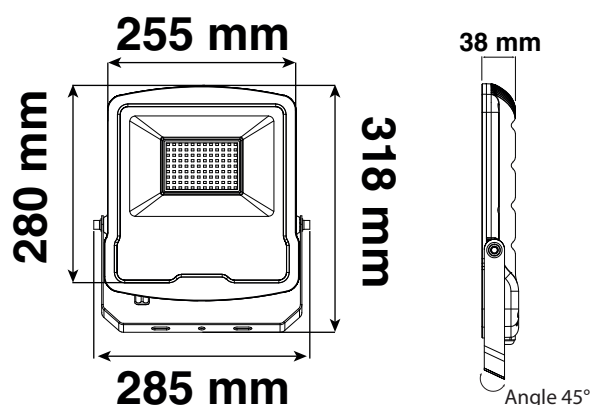

Dimensions

*nouveau classement énergétique conforme à la réglementation en vigueur depuis le 01/09/2021

Les produits présentés dans les documents, offres commerciales, catalogues ou fiches techniques sont soumis à modification sans préavis. Les caractéristiques ne deviennent contractuelles qu'après accord écrit de la direction de MIIDEX LIGHTING.