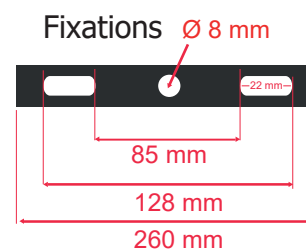

Dimensions

*nouveau classement énergétique conforme à la réglementation en vigueur depuis le 01/09/2021

Les produits présentés dans les documents, offres commerciales, catalogues ou fiches techniques sont soumis à modification sans préavis. Les caractéristiques ne deviennent contractuelles qu'après accord écrit de la direction de MIIDEX LIGHTING.