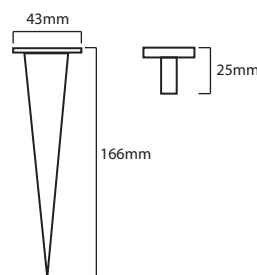

LUMOS SLIM II PROJECTEUR EXTERIEUR LED PLAT 50W - 4000LM - 4000K

Ref. 100098

Produit : Projecteur extérieur LED (70Leds)

Finition : Noir

Lumens : 4000 Lm

Puissance absorbée : 50W

Puissance restituée : ≈450W

Dimmable : Non

Température couleur : 4000K

Dimensions (H x l x P): 155 x 218 x 23 mm

Emballage : Boite

Longueur câble : 80 cm 3G 1.0 mm² HO5RN-F

EAN : 3701124427991

En milieu oxydant (salin type bord de mer notamment) lors de la pose, l'intégrité de la couche de protection de la peinture du produit ou son support doit être assurée. En cas de détérioration, une nouvelle couche de vernis de protection spécifique doit être appliquée. La rouille pourrait attaquer le support et le fragiliser.

Paramètres Optiques

Efficacité Lumineuse : > 90%

Index Rendu Couleur (IRC) : > 80

Lumens / watt : 80 Lm/w

Paramètres Electriques

*Classification énergétique : **A** **F**

Tension entrée : 220-240V AC

Fréquence : 50~60Hz

Facteur de puissance : 0.98

Puissance à l'allumage : > 95%

Température et humidité de travail :

-20 °C- +40 °C/10%-70%

Allumage : Immédiat

Angle : 110°

Matériaux utilisés : Aluminium + Verre

Durée de vie théorique de la LED : 25,000 Heures

ON/OFF > 50 000

Indice de protection IP : IP65

Indice de protection IK : IK06

Poids Net : 0,678 Kg

Accessoire : piquet de fixation (Ref.8000)

*nouveau classement énergétique conforme à la réglementation en vigueur depuis le 01/09/2021

Les normes internationales fixent la tolérance du flux lumineux et de la charge associée à ± 10 %. La température des couleurs est soumise à une tolérance pouvant aller jusqu'à +/-150° Kelvin par rapport à la valeur nominale

Les produits présentés dans les documents, offres commerciales, catalogues ou fiches techniques sont soumis à modification sans préavis.