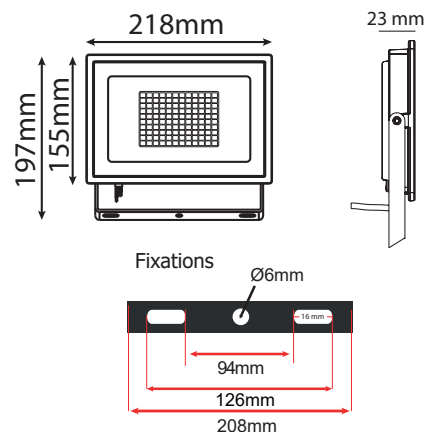

**Dimmable : Non**

Température couleur : 4000K

Dimensions (H x l x P): 155 x 218 x 23 mm

Emballage : Boite

Longueur câble : 80 cm 3G 1.0 mm<sup>2</sup> HO5RN-F

EAN : 3701124427991

*En milieu oxydant (salin type bord de mer notamment) lors de la pose, l'intégrité de la couche de protection de la peinture du produit ou son support doit être assurée. En cas de détérioration, une nouvelle couche de vernis de protection spécifique doit être appliquée. La rouille pourrait attaquer le support et le fragiliser.*

Poids Net : 0,678 Kg

**Accessoire : piquet de fixation (Ref.8000)**

*\*nouveau classement énergétique conforme à la réglementation en vigueur depuis le 01/09/2021*

*Les normes internationales fixent la tolérance du flux lumineux et de la charge associée à ± 10 %. La température des couleurs est soumise à une tolérance pouvant aller jusqu'à +/-150° Kelvin par rapport à la valeur nominale*

### Dimensions