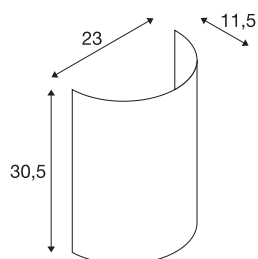

*Le produit Demi abat-jour rond Fenda SLV - Ø 230mm - H 305mm - Textile - Noir
est en vente chez Domomat !*

FENDA

abat jour demi-cercle, intérieur, noir

Abat-jour FENDA aux coloris modernes pour l'applique FENDA Base 1001272

INFORMATIONS TECHNIQUES

Réf. :	1001273
Largeur	23 cm
Hauteur	30.5 cm
Profondeur	11.5 cm
Poids net	0.232 kg
Poids brut	0.503 kg
Code IP	IP 20
Montage	En saillie
Détails de montage	Applique avec accessoires
Coloris	noir
Page du BIG WHITE	218