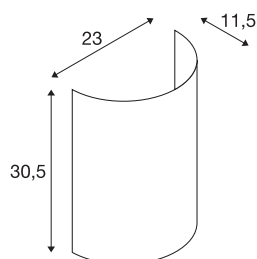

Le produit Demi abat-jour rond Fenda SLV - Ø 230mm - H 305mm - Textile - Noir et cuivre est en vente chez Domomat !

FENDA

abat jour demi-cercle, intérieur, noir/cuivre

Abat-jour FENDA aux coloris modernes pour l'applique FENDA Base 1001272

INFORMATIONS TECHNIQUES

| | |
|--------------------|---------------------------|
| Réf. : | 1001274 |
| Largeur | 23 cm |
| Hauteur | 30.5 cm |
| Profondeur | 11.5 cm |
| Poids net | 0.228 kg |
| Poids brut | 0.517 kg |
| Code IP | IP 20 |
| Montage | En saillie |
| Détails de montage | Applique avec accessoires |
| Coloris | cuivre |
| Page du BIG WHITE | 218 |