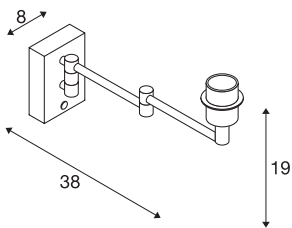

## INFORMATIONS TECHNIQUES

Réf. :	1001449
Douille	E27
Nombre de douilles	1
Tension nominale primaire	220-240V ~50/60Hz mA/V
Plage d'inclinaison	180 °
Longueur	38 cm
Largeur	8 cm
Hauteur	19 cm
Poids net	0.59 kg
Poids brut	0.919 kg
Code IP	IP 20
Classe de protection	I
Montage	En saillie
Détails de montage	Applique
Puissance en watts	40 W
Coloris	chrome
Page du BIG WHITE	219