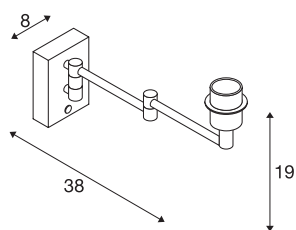

Le produit Applique extensible Fenda SLV - E27 - 40W - Noire - Sans abat-jour est en vente chez Domomat !

FENDA

applique intérieure, base, noir, E27, 40W max, sans abat-jour

L'applique FENDA Base avec bras articulé, issue du système Mix & Match FENDA, permet une combinaison simple avec les abat-jours FENDA, adaptée à l'ambiance ou avec des accents colorés dans les couleurs tendances du moment. La douille E27 intégrée au luminaire permet de l'utiliser avec des sources LED ou basse consommation. L'applique FENDA Base peut être raccordée directement à la tension 230V.

INFORMATIONS TECHNIQUES

Réf. :	1001450
Douille	E27
Nombre de douilles	1
Tension nominale primaire	220-240V ~50/60Hz mA/V
Plage d'inclinaison	180 °
Longueur	38 cm
Largeur	8 cm
Hauteur	19 cm
Poids net	0.618 kg
Poids brut	0.947 kg
Code IP	IP 20
Classe de protection	I
Montage	En saillie
Détails de montage	Applique
Puissance en watts	40 W
Coloris	noir
Page du BIG WHITE	219