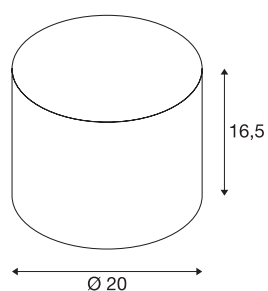

## FENDA

abat-jour, intérieur, noir

Abat-jour FENDA avec diamètre 165 mm et hauteur 200 mm, coloris noir.

### INFORMATIONS TECHNIQUES

Réf. :	1001451
Hauteur	16.5 cm
Diamètre	20 cm
Poids net	0.185 kg
Poids brut	0.395 kg
Code IP	IP 20
Coloris	noir
Page du BIG WHITE	218