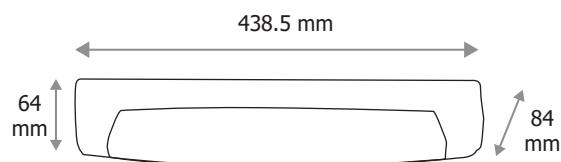

Dimensions (L x l x P): 438.5 x 64 x 84 mm

Emballage : Boite

EAN : 3701124429841

Paramètres Optiques

Efficacité Lumineuse : > 90%

Index Rendu Couleur (IRC) : > 80

Lumens / watt : 137.5 Lm/w en 4000K

Paramètres Electriques

Matériaux utilisés : PC

Durée de vie théorique de la LED : 50,000 Heures

ON/OFF > 25 000

Indice de protection IP : IP44

Indice de protection IK : IK08

Poids Net : 0,5 Kg

Dimensions

Ce produit contient une source lumineuse de classe d'efficacité énergétique