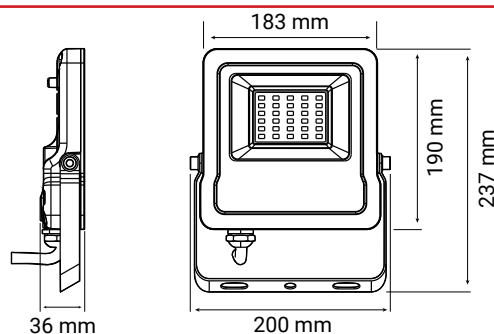

Produit : Projecteur intérieur LED
(télécommande fournie)

Lumens : /

Finition extérieure : Noir

Puissance absorbée : 50W

Puissance restituée : ≈450W

Température couleur : RGB

Dimmable : Oui avec télécommande

Portée de la télécommande : 30m

Dimensions (L x l x H) : 200 x 36 x 237 mm

Longueur du câble : 80cm 3G 1,0 mm²

Emballage : Boite

EAN : 3701124430021

Dimensions

Paramètres Optiques

Efficacité Lumineuse : > 90%

-20 °C- +45 °C/10%-70%

Allumage : Immédiat

Angle : 110°

Matériaux utilisés : Aluminium + Verre

Durée de vie théorique de la LED : 25,000 Heures

ON/OFF > 100 000

Indice de protection IP : IP65

Poids Net : ≈1Kg