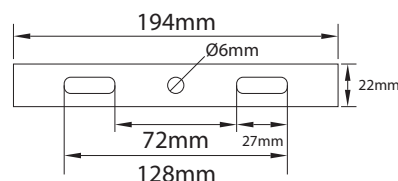

Portée de la télécommande : 30m

Dimensions (L x l x H) : 200 x 36 x 237 mm

Longueur du câble : 80cm 3G 1,0 mm²

Emballage : Boite

EAN : 3701124430021

Dimensions

Paramètres Optiques

Efficacité Lumineuse : > 90%

-20 °C- +45 °C/10%-70%

Allumage : Immédiat

Angle : 110°

Matériaux utilisés : Aluminium + Verre

Durée de vie théorique de la LED : 25,000 Heures

ON/OFF > 100 000

Indice de protection IP : IP65

Poids Net : ≈1Kg