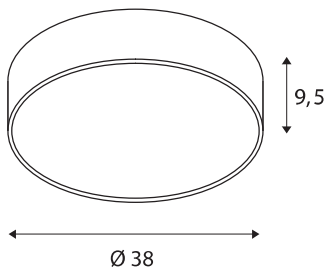

MEDO 40 CORONA

applique et plafonnier intérieur, rond, noir, LED, 30W, 3000K/4000K, variable Triac

Le luminaire de haute qualité MEDO AMBIENT complète la gamme MEDO et séduit par ses nouvelles caractéristiques sophistiquées : grâce à sa sortie lumineuse indirecte et homogène vers le haut, il crée un effet AMBIENT décoratif. Flexibilité assurée grâce à l'interrupteur pratique : la variante MEDO AMBIENT se règle aisément de 3000 à 4000K. Le MEDO AMBIENT brille également lors de l'installation : il suffit de visser la plaque de base au mur ou au plafond, puis de fixer simplement le boîtier à la douille à l'aide de trois pinces. Il se démonte tout aussi facilement. Grâce au kit de suspension, le plafonnier peut être transformé en suspension et convient donc aussi parfaitement aux pièces à plafond haut. L'alimentation LED intégrée permet le raccordement direct à la tension secteur 120V-240V.