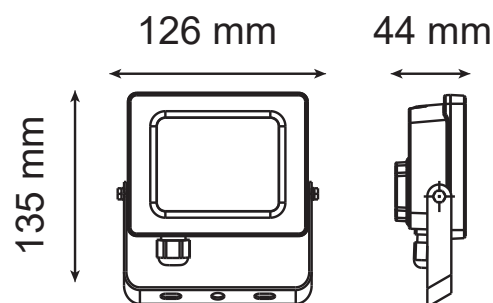

Angle : 120°

Matériaux utilisés : Aluminium + Verre

Durée de vie théorique de la LED : 30,000 Heures

ON/OFF > 50 000

Indice de protection IP : IP65

Indice de protection IK : IK07

Poids Net : ≈0,360Kg

### Dimensions

Ce produit contient une source lumineuse de classe d'efficacité énergétique

Les normes internationales fixent la tolérance du flux lumineux et de la charge associée à ± 10 %. La température des couleurs est soumise à une tolérance pouvant aller jusqu'à +/-150° Kelvin par rapport à la valeur nominale