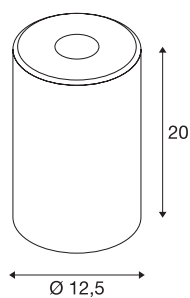

*Le produit Abat-jour rond Fenda SLV - Ø 125mm - 40W max - Verre - Blanc
est en vente chez Domomat !*

FENDA

abat-jour intérieur, rond, Ø 12,5 cm, transparent, 40W max, en verre

Cylindre en verre FENDA avec diamètre 12,5 cm et hauteur 20 cm, coloris blanc.

INFORMATIONS TECHNIQUES

Réf. :	1002217
Hauteur	20 cm
Diamètre	12.5 cm
Poids net	0.402 kg
Poids brut	0.621 kg
Code IP	IP 20
Montage	Mobile
Coloris	blanc
Page du BIG WHITE	154