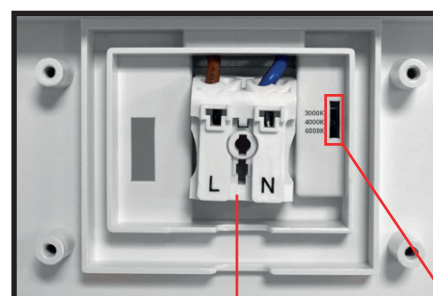

Dimensions (Ø x H) : Ø220 x 55 mm

Fixation : En saillie

Emballage : Boite

EAN : 3701124430557

***Garantie MIIDEX LIGHTING : 5ans**

Dimensions

Connecteur rapide

Contrôle CCT