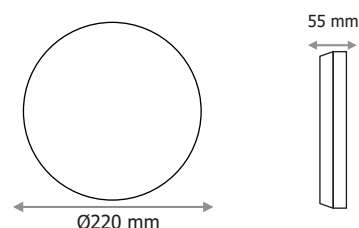

Dimensions (Ø x H) : Ø220 x 55 mm

Fixation : En saillie

Emballage : Boite

EAN : 3701124430557

***Garantie MIIDEX LIGHTING : 5ans**

Dimensions

Connecteur rapide

Contrôle CCT