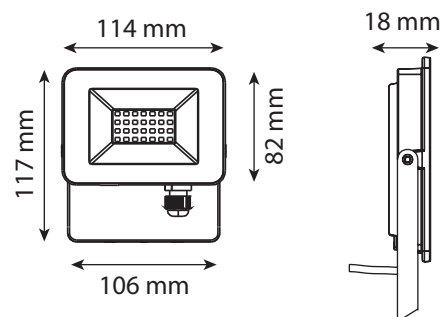

Finition : Blanc

Lumens : 1600 Lm

Puissance absorbée : 20W

Puissance restituée : ≈180W

Dimmable : Non

Température couleur : 3000K

Dimensions (L x l x H): 114 x 18 x 117 mm

Emballage : Boite

Durée de vie théorique de la LED : 25,000 Heures

ON/OFF > 50 000

Indice de protection IP : IP65

Indice de protection IK : IK05

Poids Net : 0,21 Kg

Dimensions

Options

- Piquet de fixation (Ref.8000)