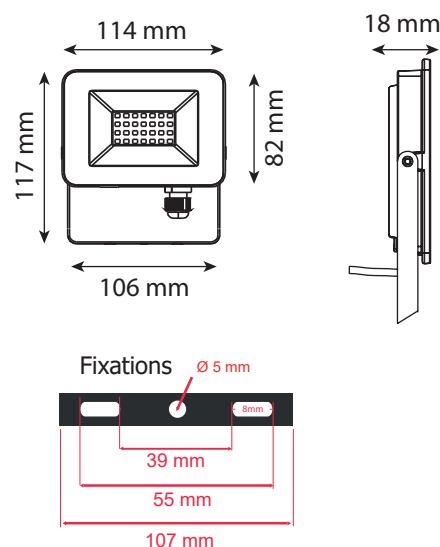

Finition : Blanc

Lumens : 1800 Lm

Puissance absorbée : 20W

Puissance restituée : ≈180W

Dimmable : Non

Température couleur : 4000K

Dimensions (H x l x P): 117 x 114 x 18 mm

Emballage : Boite

EAN : 3701124430649

Dimensions

Paramètres Optiques

Efficacité Lumineuse : > 90%

Index Rendu Couleur (IRC) : > 80

Lumens / watt : 90 Lm/w

Paramètres Electriques

*Classification énergétique :