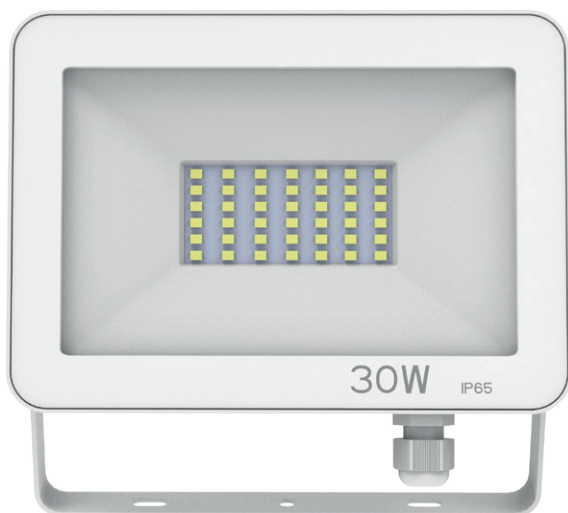

## 100245 - Miidex

**Projecteur extérieur LED Lumos  
Slim II Miidex - 30W - 4000K - IP65 -  
Blanc**

Réf 100245

**25.92€<sup>TTC\*</sup>**

Voir le produit : <https://www.domomat.com/102123-projecteur-exterieur-led-lumos-slim-ii-miidex-30w-4000k-ip65-blanc-vision-el-100245.html>

*Le produit Projecteur extérieur LED Lumos Slim II Miidex - 30W - 4000K - IP65 - Blanc est en vente chez Domomat !*

## LUMOS SLIM II PROJECTEUR LED PLAT 30W - 2700 LM - 4000K

Ref. 100245

Produit : Projecteur LED

Finition : Blanc

**Lumens : 2700 Lm**

Puissance absorbée : 30W

Puissance restituée : ≈270W

**Dimmable : Non**

Température couleur : 4000K

Dimensions (H x l x P): 164 x 153.2 x 21.2 mm

Emballage : Boite

EAN : 3701124430663