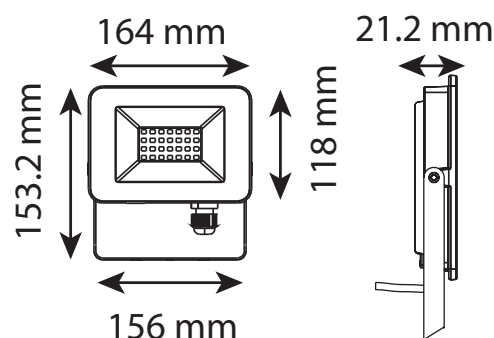

Température couleur : 4000K

Dimensions (H x l x P): 164 x 153.2 x 21.2 mm

Emballage : Boite

EAN : 3701124430663

Allumage : Immédiat

Angle : 110°

Matériaux utilisés : Aluminium

Durée de vie théorique de la LED : 25,000 Heures

ON/OFF > 50 000

Indice de protection IP : IP65

Indice de protection IK : IK06

Poids Net : 0,41 Kg

### Dimensions