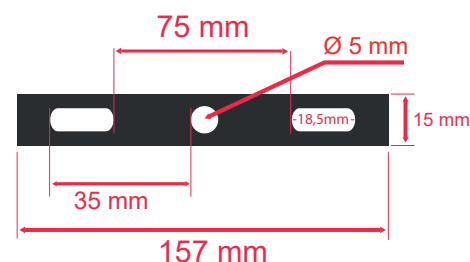

Fixations

*nouveau classement énergétique conforme à la réglementation en vigueur depuis le 01/09/2021

Les normes internationales fixent la tolérance du flux lumineux et de la charge associée à ± 10 %. La température des couleurs est soumise à une tolérance pouvant aller jusqu'à +/-150° Kelvin par rapport à la valeur nominale

Les produits présentés dans les documents, offres commerciales, catalogues ou fiches techniques sont soumis à modification sans préavis.

Les caractéristiques ne deviennent contractuelles qu'après accord écrit de la direction de MIIDEX LIGHTING.