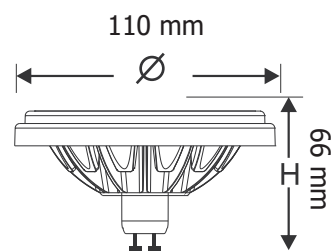

Allumage : Immédiat

Angle : 38°

Matériaux utilisés : Aluminium + PC

Durée de vie théorique de la LED : 25,000 Heures

ON/OFF > 125 000

Indice de protection IP : IP20

Poids Net : 0,139 Kg

Nouveauté : données en cours de validation

### Dimensions

Les normes internationales fixent la tolérance du flux lumineux et de la charge associée à ± 10 %. La température des couleurs est soumise à une tolérance pouvant aller jusqu'à +/-150° Kelvin par rapport à la valeur nominale