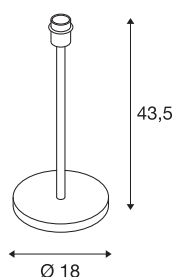

Le produit Lampe à poser FENDA SLV - Max.60W - E27 - Blanc - Sans ampoule - Sans abat-jour est en vente chez Domomat !

FENDA

lampe à poser intérieure, blanc, E27, 60W max, sans abat-jour

Le pied de lampe de bureau FENDA blanc, issu du système Mix & Match FENDA, permet une combinaison simple avec les abat-jours FENDA, adaptée à l'ambiance ou avec des accents colorés dans les couleurs tendances du moment. La douille E27 intégrée au luminaire permet de l'utiliser avec des sources LED ou basse consommation. Le pied de lampe FENDA est livré avec un câble à fiche et interrupteur. Le produit est prêt pour le raccordement direct au 230V.

INFORMATIONS TECHNIQUES

Réf.	1003030
Douille	E27
Nombre de douilles	1
Code IP	IP 20
Classe de résistance aux chocs	IK 03
Résistance aux chocs	0.35 Joule
Montage	Mobile
Tension nominale primaire	220-240V ~50/60Hz
Classe de protection	II
Puissance en watts	60 W
Température ambiante maximale	40 °C
Coloris	blanc
Hauteur	43.5 cm
Diamètre	18 cm
Poids net	2.074 kg
Poids brut	2.703 kg