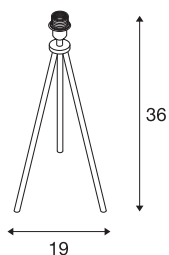

1003032 - SLV

**Lampe à poser FENDA SLV -
Max.40W - E27 - Blanc - Sans
ampoule - Sans abat-jour**

Réf 1003032

64.00€^{TTC*}

Voir le produit : <https://www.domomat.com/156371-lampe-a-poser-fenda-slv-max40w-e27-blanc-sans-ampoule-sans-abat-jour-slv-decllic-1003032.html>

Le produit Lampe à poser FENDA SLV - Max.40W - E27 - Blanc - Sans ampoule - Sans abat-jour est en vente chez Domomat !

FENDA

lampe à poser intérieure, trépied, blanc, E27, 40W max, sans abat-jour

Le pied de lampe de bureau FENDA blanc, issu du système Mix & Match FENDA, permet une combinaison simple avec les abat-jours FENDA, adaptée à l'ambiance ou avec des accents colorés dans les couleurs tendances du moment. La douille E27 intégrée au luminaire permet de l'utiliser avec des sources LED ou basse consommation. Le pied de lampe FENDA est livré avec un câble avec fiche et un interrupteur de pied intégré. Le produit est prêt pour le raccordement direct au 230V.

INFORMATIONS TECHNIQUES

Réf.	1003032
Douille	E27
Nombre de douilles	1
Code IP	IP 20
Classe de résistance aux chocs	IK 03
Résistance aux chocs	0.35 Joule
Montage	Mobile
Tension nominale primaire	220-240V ~50/60Hz
Classe de protection	II
Puissance en watts	40 W
Température ambiante maximale	40 °C
Coloris	blanc
Largeur	19 cm
Hauteur	36 cm
Poids net	0.493 kg
Poids brut	0.718 kg