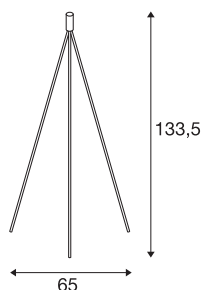

*Le produit Lampadaire intérieur FENDA SLV - Max.40W - E27 - Blanc - Sans ampoule -
Sans abat-jour
est en vente chez Domomat !*

FENDA

lampadaire intérieur, trépied, blanc/chrome, E27, 40W max, sans abat-jour

INFORMATIONS TECHNIQUES

Réf.	1003033
Douille	E27
Nombre de douilles	1
Code IP	IP 20
Classe de résistance aux chocs	IK 03
Résistance aux chocs	0.35 Joule
Montage	Mobile
Tension nominale primaire	220-240V ~50/60Hz
Classe de protection	II
Puissance en watts	40 W
Température ambiante maximale	40 °C
Coloris	blanc
Largeur	65 cm
Hauteur	133.5 cm
Poids net	1.467 kg
Poids brut	1.862 kg