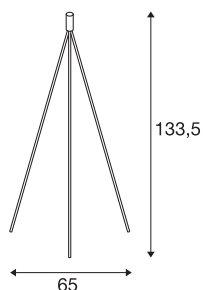

## FENDA

lampadaire intérieur, trépied, blanc/chrome, E27, 40W max, sans abat-jour

Le lampadaire FENDA disponible en blanc, chrome et noir, issu de notre système MIX & MATCH, permet une création personnalisée avec les abat-jours FENDA. La douille E27 intégrée au luminaire permet de l'utiliser avec des sources LED ou basse consommation.

## INFORMATIONS TECHNIQUES

Réf.	1003033
Douille	E27
Nombre de douilles	1
Code IP	IP 20
Classe de résistance aux chocs	IK 03
Résistance aux chocs	0.35 Joule
Montage	Mobile
Tension nominale primaire	220-240V ~50/60Hz
Classe de protection	II
Puissance en watts	40 W
Température ambiante maximale	40 °C
Coloris	blanc
Largeur	65 cm
Hauteur	133.5 cm
Poids net	1.467 kg
Poids brut	1.862 kg