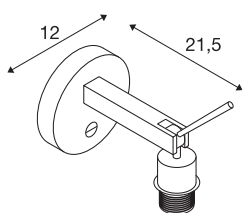

## INFORMATIONS TECHNIQUES

Réf.	1003034
Douille	E27
Nombre de douilles	1
Plage d'inclinaison	90 °
Plage de rotation horizontale	350 °
Orientable ou inclinable	Dispositif rotatif et pivotant
Code IP	IP 20
Montage	En saillie
Détails de montage	Applique, Applique avec accessoires
Tension nominale primaire	220-240V ~50/60Hz
Classe de protection	I
Puissance en watts	40 W
Coloris	noir
Profondeur	21.5 cm
Diamètre	12 cm
Poids net	0.6 kg
Poids brut	0.805 kg