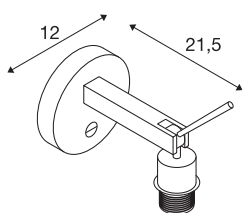

INFORMATIONS TECHNIQUES

Réf.	1003035
Douille	E27
Nombre de douilles	1
Plage d'inclinaison	90 °
Plage de rotation horizontale	350 °
Orientable ou inclinable	Dispositif rotatif et pivotant
Code IP	IP 20
Montage	En saillie
Détails de montage	Applique, Applique avec accessoires
Tension nominale primaire	220-240V ~50/60Hz
Classe de protection	I
Puissance en watts	40 W
Coloris	blanc
Profondeur	21.5 cm
Diamètre	12 cm
Poids net	0.604 kg
Poids brut	0.822 kg