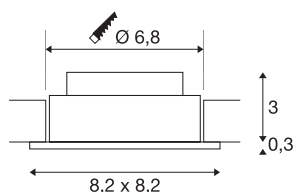

*Le produit Spot LED encastré carré NEW TRIA 68 SLV - 4W - 2700K - 330Lm - Alu
brossé - Non dimmable
est en vente chez Domomat !*

NEW TRIA 68

encastré de plafond intérieur, simple, carré, alu brossé, LED, 5,3W, 2700K, clips ressorts

INFORMATIONS TECHNIQUES

Réf.	1003064
Orientable ou inclinable	pivotant
Montage	Encastrément
Détails de montage	Plafond
Tension nominale primaire	100-240V ~50/60Hz
Courant / tension secondaire	350 mA
Classe de protection	II
Puissance en watts	4 W
Température ambiante minimale	-20 °C
Température ambiante maximale	40 °C
Hauteur du courant d'appel	10 A
Durée du courant d'appel	92 µs
Effet stroboscopique (SVM)	0.01
Lumen	330 lm
Température de couleur	2700 Kelvin
Angle de rayonnement	38 °
Coloris	alu
IRC	80
Données LXXBXX	L70B50
Durée de vie	40000 h
Sortie lumineuse	direct
Risk Group	0

Source Lumineuse

916479	
--------	---

Longueur	8.2 cm
Largeur	8.2 cm
Hauteur	3.5 cm
Poids net	0.207 kg
Poids brut	0.249 kg
Forme de découpe	rond
Profondeur d'encastrement	3.5 cm
Diamètre d'encastrement	6.8 cm