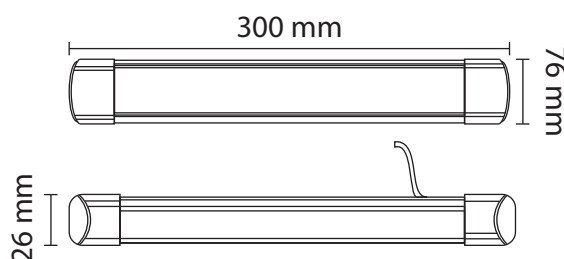

## SLIM HOME II REGLETTE LED 300MM 9W - 720LM - 4000K

Retirez le film plastique de protection avant utilisation

Ref. 100331

**Lumens : 720 Lm**

Puissance absorbée : 9W

Puissance restituée : ≈80W

Température de couleur : 4000K

**Dimmable : Non**

Dimensions (L x l x H): 300 x 76 x 26 mm

Longueur câble : 150 mm

Emballage : Boite

EAN : 3701124431561

**\*Garantie MIIDEX LIGHTING : 3ans**

### Dimensions

### Fixation et connectique

Longueur câble : 150 mm

Ce produit contient une source lumineuse de classe d'efficacité énergétique . Les normes internationales fixent la tolérance du flux lumineux et de la charge associée à ± 10 %. La température des couleurs est soumise à une tolérance pouvant aller jusqu'à +/-150° Kelvin par rapport à la valeur nominale.