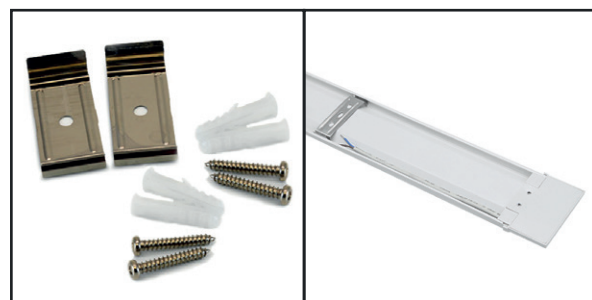

Fixation et connectique

Longueur câble : 150 mm

Ce produit contient une source lumineuse de classe d'efficacité énergétique . Les normes internationales fixent la tolérance du flux lumineux et de la charge associée à ± 10 %. La température des couleurs est soumise à une tolérance pouvant aller jusqu'à +/-150° Kelvin par rapport à la valeur nominale.

Les produits présentés dans les documents, offres commerciales, catalogues ou fiches techniques sont soumis à modification sans préavis.

Les caractéristiques ne deviennent contractuelles qu'après accord écrit de la direction de MIIDEX LIGHTING.

MIIDEX LIGHTING - 1-2 rue Isaac Newton 31830 Plaisance du Touch - Tél : 05 61 400 100 - Mail : contact@miidex.com - www.miidex.com

*garantie 3 ans contre tout vice de fabrication si les préconisations techniques MIIDEX LIGHTING sont respectées