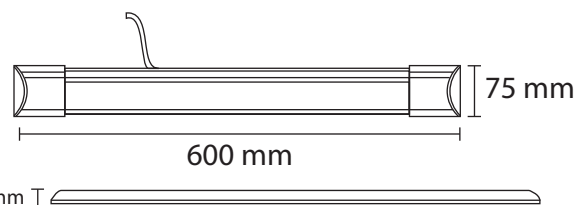

## SLIM HOME II REGLETTE LED 600MM 18W - 1440LM - 4000K

Ref. 100333

**Lumens : 1440 Lm**

Puissance absorbée : 18W

Puissance restituée : ≈160W

Température de couleur : 4000K

**Dimmable : Non**

Dimensions (L x l x H): 600 x 75 x 25 mm

### Dimensions

Retirez le film plastique de protection avant utilisation

Angle : 120°

Matériaux utilisés : PC + Alu

Durée de vie théorique de la LED : 25,000 Heures

ON/OFF > 100 000

Indice de protection IP : IP20

Poids Net : 0,220 Kg

**Retirer le film plastique de protection avant utilisation**

### Fixation et connectique

Longueur câble : 150 mm

Ce produit contient une source lumineuse de classe d'efficacité énergétique

Les normes internationales fixent la tolérance du flux lumineux et de la charge associée à ± 10 %. La température des couleurs est soumise à une tolérance pouvant aller jusqu'à +/-150° Kelvin par rapport à la valeur nominale