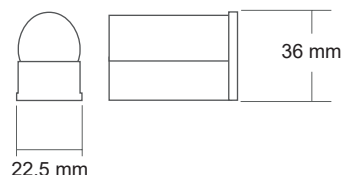

Dimensions

Sur un même départ secteur,
il est possible de faire fonctionner jusqu'à 10 réglettes (relié
(01) ou non par un câble de liaison (02)) indépendamment
les unes des autres.