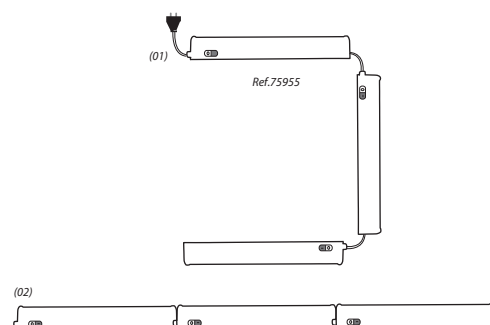

### REGLETTE LED - T5 - 580 mm

### 9W - 900 lm - 4000K

câble de liaison

Ref. 100339

Réglette format T5

**Flux sortant : 900 lm**

Puissance absorbée : 9W

**Dimmable : Non**

Dimensions (L x l x H) : 580 x 22,5 x 36 mm

Température couleur : 4000K

Emballage : boîte

EAN : 3701124431646

Longueur câble de liaison : 30 cm

### Dimensions

Sur un même départ secteur,  
il est possible de faire fonctionner jusqu'à 10 réglettes ( relié  
(01) ou non par un câble de liaison (02)) indépendamment  
les unes des autres.