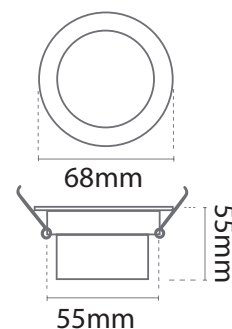

Puissance restituée : 45W

Température couleur : 3000K

Dimmable : Non

Dimensions (Ø x H) : Ø68 x 55 mm

Diamètre de perçage : Ø55mm

Emballage : Boite

EAN : 3701124432254

Paramètres Optiques

Poids Net : 0,110Kg

Dimensions

Paramètres Driver

Dimensions Driver : 93 x 37 x 25 mm

Input : 220-240V 50/60Hz

Output : DC 30-42V / 120mA

Ce produit contient une source lumineuse de classe d'efficacité énergétique .