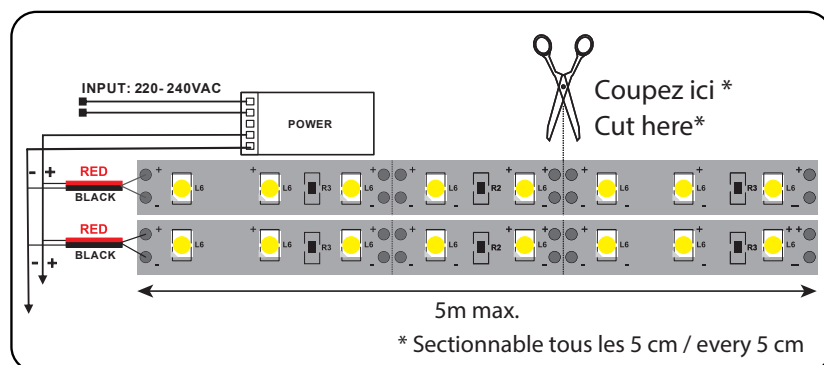

Connexion

Accessoires non fournis

Bandeau connect NM jonction universel : Réf.75241

Bandeau connect départ 1+1 câble 8 mm : Réf.7523

Mini contrôleur bandeau monochrome 12/24V

dimnable + Télécommande RF : Réf.7657

*nouveau classement énergétique conforme à la réglementation en vigueur depuis le 01/09/2021

Les produits présentés dans les documents, offres commerciales, catalogues ou fiches techniques sont soumis à modification sans préavis.
Les caractéristiques ne deviennent contractuelles qu'après accord écrit de la direction de MIIDEX LIGHTING.

Rendez-vous sur : www.miidex.com