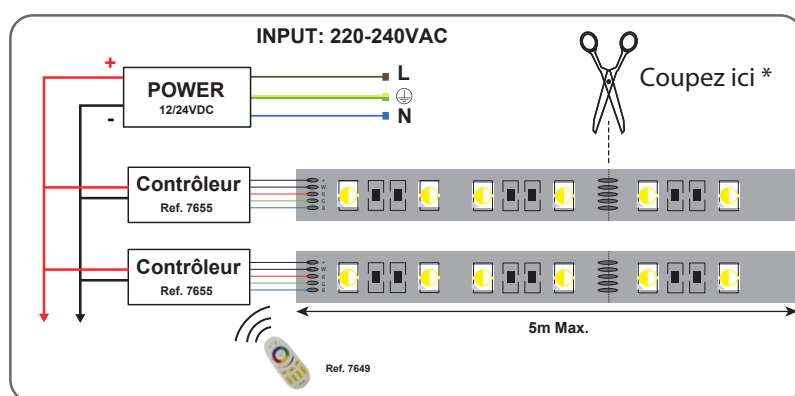

*Le produit Ruban LED nu Miidex - 9W/m - RGB+W - 12Vdc - 5m - IP20 - Dimmable
est en vente chez Domomat !*

BANDEAU LED 12V - 5m - 9W/m - RGB+W

REF : 100412

* sous condition d'utilisation d'alimentations et contrôleurs spécifiques

Ref. 100412

Type : 1 ligne - 60 LED/m (5050)
 Puissance absorbée : 9W/m (6000K : 3W/m)
 Puissance globale : 45W
 Température couleur : RGB+W (6000K)
Flux sortant : 320 lm/m (6000K)
 Longueur : Boucle maximum 5 m
 Sectionnable tous les 10 cm
 Largeur : 10 mm
 Epaisseur : 1,2 mm
 Emballage : Pochette
 EAN : 3701124432414

Dimensions

Connexion

Paramètres

Index Rendu Couleur (IRC) : /
 Lumens/Watt/m : 106.6 lm/W/m

*Classification énergétique :

Tension entrée : 12V DC
 Température de travail : -15 °C- +45 °C

Matériaux utilisés : PCB