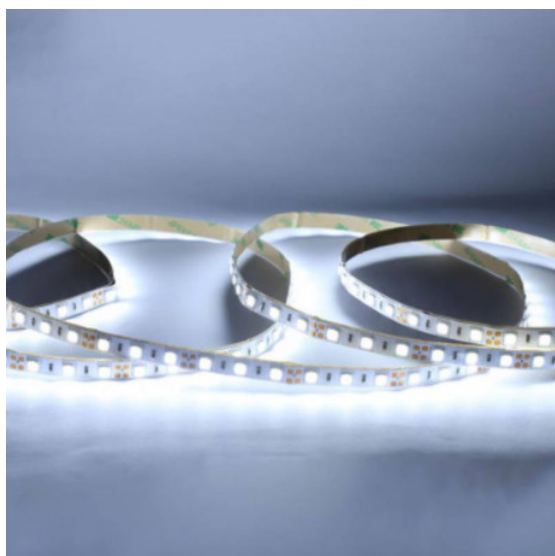

100415 - Miidex

**Ruban LED Miidex - 9W/m - 6000K -
12Vdc - 5m - IP54 - Dimmable**

Réf 100415

30.35€^{TTC*}

Voir le produit : <https://www.domomat.com/105597-ruban-led-miidex-9wm-6000k-12vdc-5m-ip54-dimmable-vision-el-100415.html>

*Le produit Ruban LED Miidex - 9W/m - 6000K - 12Vdc - 5m - IP54 - Dimmable
est en vente chez Domomat !*

BANDEAU LED SILICONE 12V 5m 9W/m - 960 lm/m - 6000K - IP54

REF : 100415

* sous condition d'utilisation d'alimentations et contrôleurs spécifiques

Ref. 100415

Type : 1 ligne - 60 LED/m (5050)

Puissance absorbée : 9W/m

Puissance globale : 45W

Température couleur : 6000K

Flux sortant : 960 lm/m

Longueur : Boucle maximum 5 m

Sectionnable tous les 5 cm

Largeur : 10 mm

Épaisseur : 1,5 mm

Emballage : Pochette

EAN : 3701124432445

Dimensions

Paramètres

Index Rendu Couleur (IRC) : > 80

Lumens/Watt : ≈106.6 lm/W/m