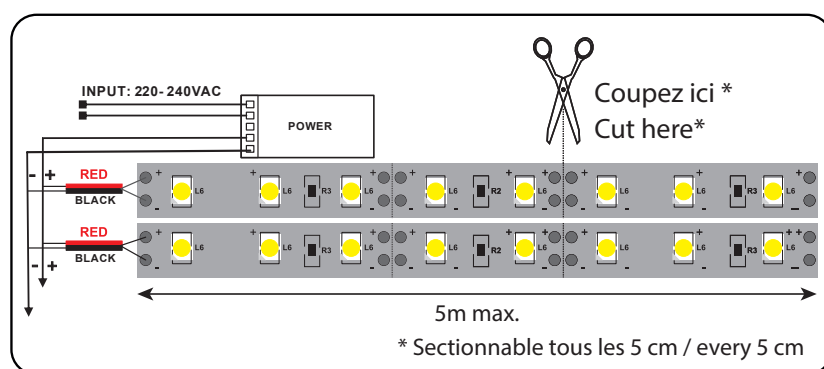

Connexion

Accessoires non fournis

Câble double connecteur 10 mm pour IP54 :

Réf.100450

Mini contrôleur bandeau monochrome 12/24V

dimnable + Télécommande RF : Réf.7657

*nouveau classement énergétique conforme à la réglementation en vigueur depuis le 01/09/2021

Les produits présentés dans les documents, offres commerciales, catalogues ou fiches techniques sont soumis à modification sans préavis.
Les caractéristiques ne deviennent contractuelles qu'après accord écrit de la direction de MIIDEX LIGHTING.