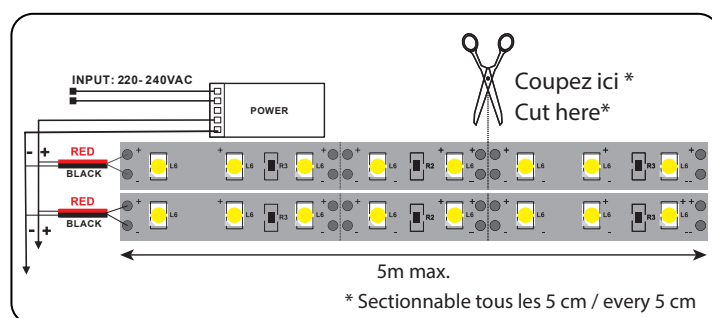

Connexion

Accessoires non fournis

Connecteur jonction 12V/24V 10 mm pour IP67

bandeau à bandeau : Réf.752883

Connecteur jonction 12V/24V 10 mm pour IP67

bandeau à câble : Réf.752884

Mini contrôleur bandeau monochrome 12/24V

dimnable + Télécommande RF : Réf.7657

*nouveau classement énergétique conforme à la réglementation en vigueur depuis le 01/09/2021

Les produits présentés dans les documents, offres commerciales, catalogues ou fiches techniques sont soumis à modification sans préavis.

Les caractéristiques ne deviennent contractuelles qu'après accord écrit de la direction de MIIDEX LIGHTING.