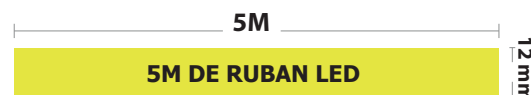

Ref. 100417

Type : 1 ligne - 60 LED/m (5050)

Puissance absorbée : 9W/m

Puissance globale : 45W

Température couleur : 3000K

Flux sortant : 960 lm/m

Longueur : Boucle maximum 5 m

Sectionnable tous les 5 cm

Largeur : 12 mm

Épaisseur : 4 mm

Emballage : Pochette

EAN : 3701124432469

Dimensions

Paramètres

Index Rendu Couleur (IRC) : > 80

Lumens/Watt : ≈ 106.6 lm/W/m